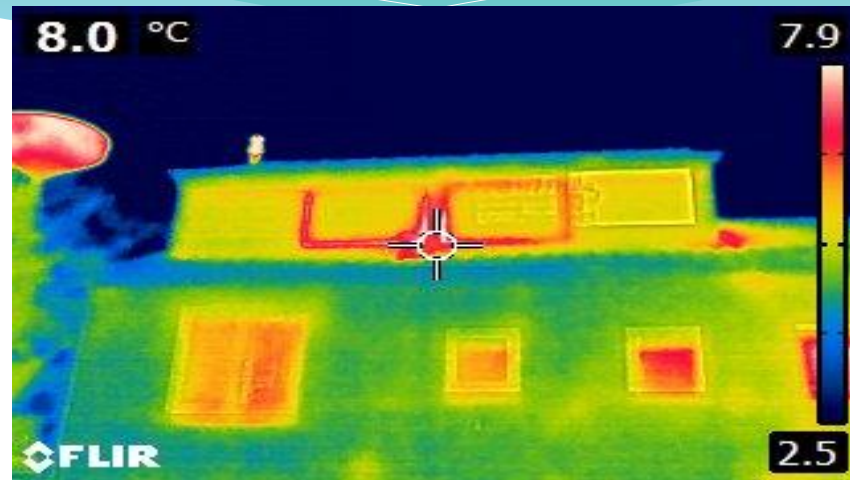

Warmtebeeldcamera enkele voorbeelden

Leen van Doorn

Informatie-avond Werkgroep Groene Kerk PKN Oosterbeek-Wolfheze

31 oktober 2018

Oosterbeek

Met een warmtebeeldcamera is het mogelijk om warmtelekken in de woning te ontdekken.

Het energieloket van de gemeente heeft twee mogelijkheden:

- a) een (gratis) warmtecamera-wandeling
- b) een individuele woningscan

In de volgende sheets enkele voorbeelden van het werken met een warmtebeeldcamera.

mogelijk gemaakt door:  Energie Loket Midden Gelderland

wij zijn een
**GROENE
KERK**

wij zijn een
**GROENE
KERK**

wij zijn een
**GROENE
KERK**

Binnen: een zwakke plek zijn vaak de aansluitingen van muren en plafonds